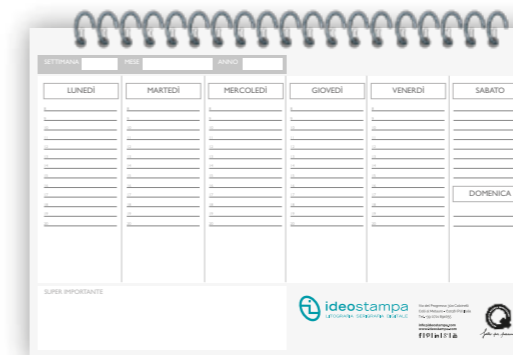

Planning da tavolo

Planning personalizzabile
formato **cm 29,7x42** (A3)
formato **cm 21x29,7** (A4)
formato **cm 27 x 17**
Rilegatura:
spirale o incollato