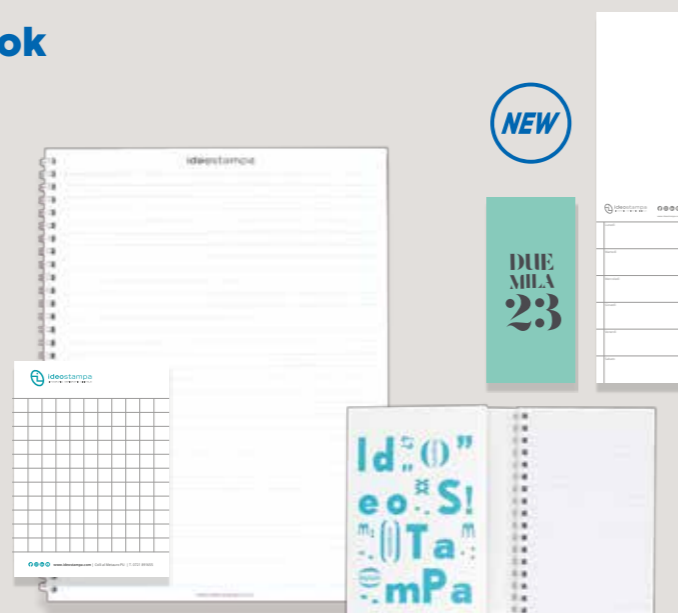

ECO Notes & Note Book

Blocco appunti e taccuino
formato **cm 21x29,7** (A4)
formato **cm 15x21** (A5)
formato **cm 10,5x15** (A6)

Personalizzabili:
Layout disponibili
Bianco / Righe / Scacchi

Rilegatura:
spirale / brossura / incollato
copertina avvolgente