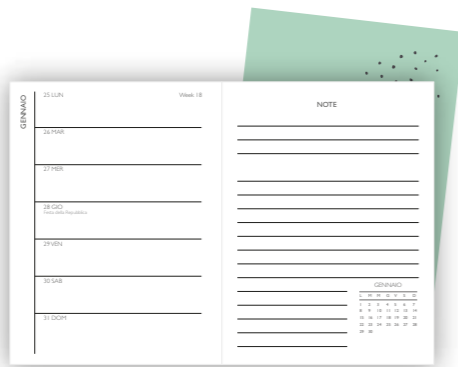

Quadernetto 2023

da gennaio a dicembre
Pianificatore settimanale
con note
formato **cm 12x16**
Rilegatura:
brossura fresata o spirale
Copertina
CARTA o GRAFICA