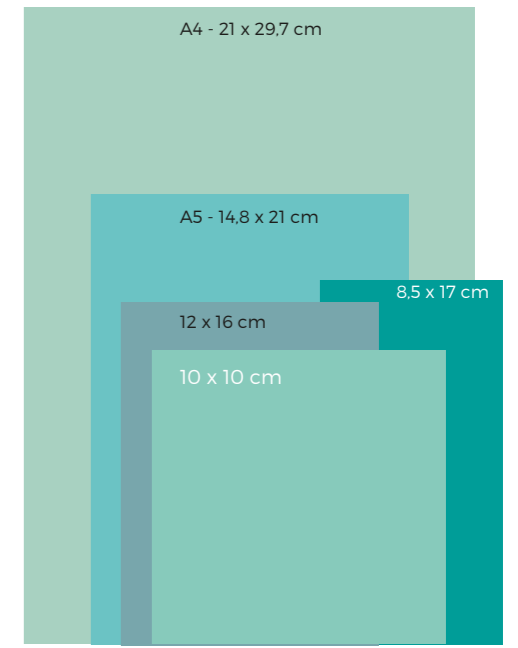

Agenda 2023

da gennaio a dicembre
2023 - Pianificatore
settimanale
formato **cm 21x29,7** (A4)
Copertina
CARTA o GRAFICA