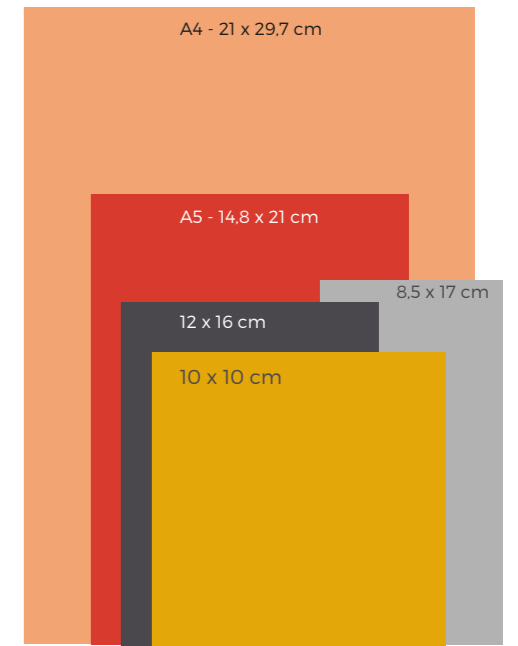

Quadernetto 2024

da gennaio a dicembre
Pianificatore settimanale
con note
formato **cm 12x16**
Rilegatura:
brossura fresata o spirale
Copertina
CARTA o GRAFICA

Diario planning 2024

da gennaio a dicembre
Pianificatore settimanale
formato **cm 15x21**
Copertina
CARTA o GRAFICA

Agenda 2024

da gennaio a dicembre
2023 - Pianificatore
settimanale
formato **cm 21x29,7** (A4)
Copertina
CARTA o GRAFICA

Calendario da tavolo

Mensile 12 fogli + copertina
supporto cartoncino bianco
formato **cm 15x15**
formato **cm 21x15**
personalizzabile
Rilegatura:
spirale

Calendario da muro

Mensile 12 o 6 fogli
formato **cm 29,7x42** (A3)
formato **cm 21x29,7** (A4)
formato **cm 28,5x60**
formato **cm 29x29** (quadrato)
formato **cm 20x20** (quadrato)
Rilegatura:
spirale con gancio
punto metallico con foro

ECO Notes & Note Book

Blocco appunti e taccuino
formato **cm 21x29,7** (A4)
formato **cm 15x21** (A5)
formato **cm 10,5x15** (A6)

Personalizzabili:

Layout disponibili
Bianco / Righe / Scacchi

Rilegatura:
spirale / brossura / incollato
copertina avvolgente