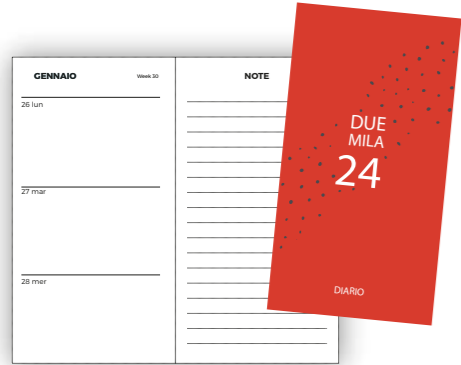

*gadget
personalizzati
per distinguerti*

GREEN
è meglio!

100% fatto a mano, 100% fatto con passione

completamente
personalizzabili

viste calendari
mensili

Calendario
da tavolo

carta 100%
riciclata

iNaturali, di Ideostampa, una linea di gadget personalizzati 100% FATTI A MANO, 100% FATTI CON PASSIONE. Ogni prodotto può essere **realizzato e personalizzato su misura** come un abito sartoriale, **scegliendo** tra finiture, carte di pregio e nobilitazioni di stampa.

- ✓ *Scegli l'articolo più adatto alle tue esigenze*
- ✓ **Personalizza** con le tue immagini o logo
- ✓ **Ordina** chiamando allo 0721 891655

 **ideostampa**
LITOGRAFIA SERIGRAFIA DIGITALE

Diario 2024

da gennaio a dicembre
Pianificatore settimanale
con note
formato **cm 8x15**
Rilegatura:
punto metallico o fresata
Copertina
CARTA o GRAFICA