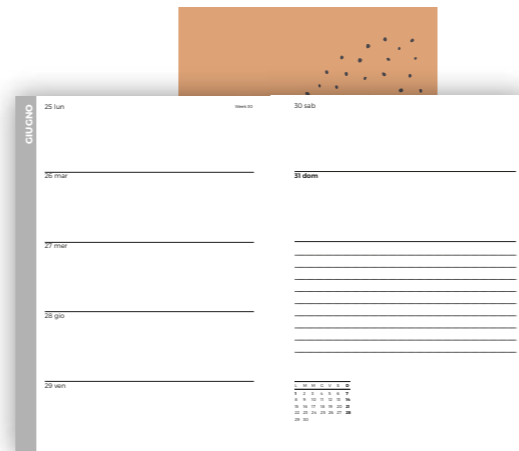

- ✓ *Scegli l'articolo più adatto alle tue esigenze*
- ✓ **Personalizza** con le tue immagini o logo
- ✓ **Ordina** chiamando allo 0721 891655

 **ideostampa**
LITOGRAFIA SERIGRAFIA DIGITALE

Diario 2024

da gennaio a dicembre
Pianificatore settimanale
con note
formato **cm 8x15**
Rilegatura:
punto metallico o fresata
Copertina
CARTA o GRAFICA

Quadernetto 2024

da gennaio a dicembre
Pianificatore settimanale
con note
formato **cm 12x16**
Rilegatura:
brossura fresata o spirale
Copertina
CARTA o GRAFICA

Diario planning 2024

da gennaio a dicembre
Pianificatore settimanale
formato **cm 15x21**
Copertina
CARTA o GRAFICA

Agenda 2024

da gennaio a dicembre
2023 - Pianificatore
settimanale
formato **cm 21x29,7** (A4)
Copertina
CARTA o GRAFICA

Calendario da tavolo

Mensile 12 fogli + copertina
supporto cartoncino bianco
formato **cm 15x15**
formato **cm 21x15**
personalizzabile
Rilegatura:
spirale

ECO Notes & Note Book

Blocco appunti e taccuino
formato **cm 21x29,7** (A4)
formato **cm 15x21** (A5)
formato **cm 10,5x15** (A6)

Personalizzabili:

Layout disponibili
Bianco / Righe / Scacchi

Rilegatura:
spirale / brossura / incollato
copertina avvolgente