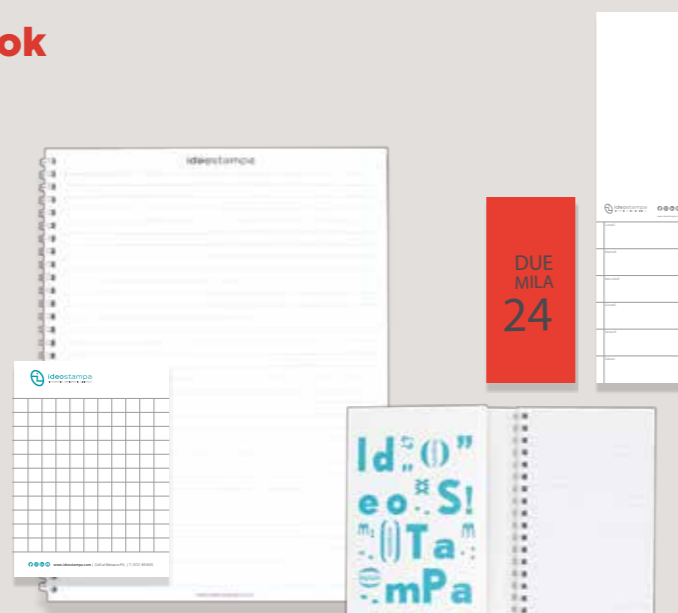

Planning da tavolo

Planning personalizzabile
formato **cm 29,7x42** (A3)
formato **cm 21x29,7** (A4)
formato **cm 27 x 17**
Rilegatura:
spirale o incollato

Notes con matita

Notes con copertina
formato **cm 12x19,5**
e portamatita
Copertina
CARTA & GRAFICA

ECO Notes & Note Book

Blocco appunti e taccuino
formato **cm 21x29,7** (A4)
formato **cm 15x21** (A5)
formato **cm 10,5x15** (A6)

Personalizzabili:

Layout disponibili
Bianco / Righe / Scacchi

Rilegatura:
spirale / brossura / incollato
copertina avvolgente

Righello & Calendario

Righello in carta plastificata
formato
cm 30x5

Notes cubo

blocco fogli per appunti
formato **cm 10x10x3**
Personalizzabili
con copertina

Borsa

borsa shopper
100% cotone
disponibili in
diversi colori